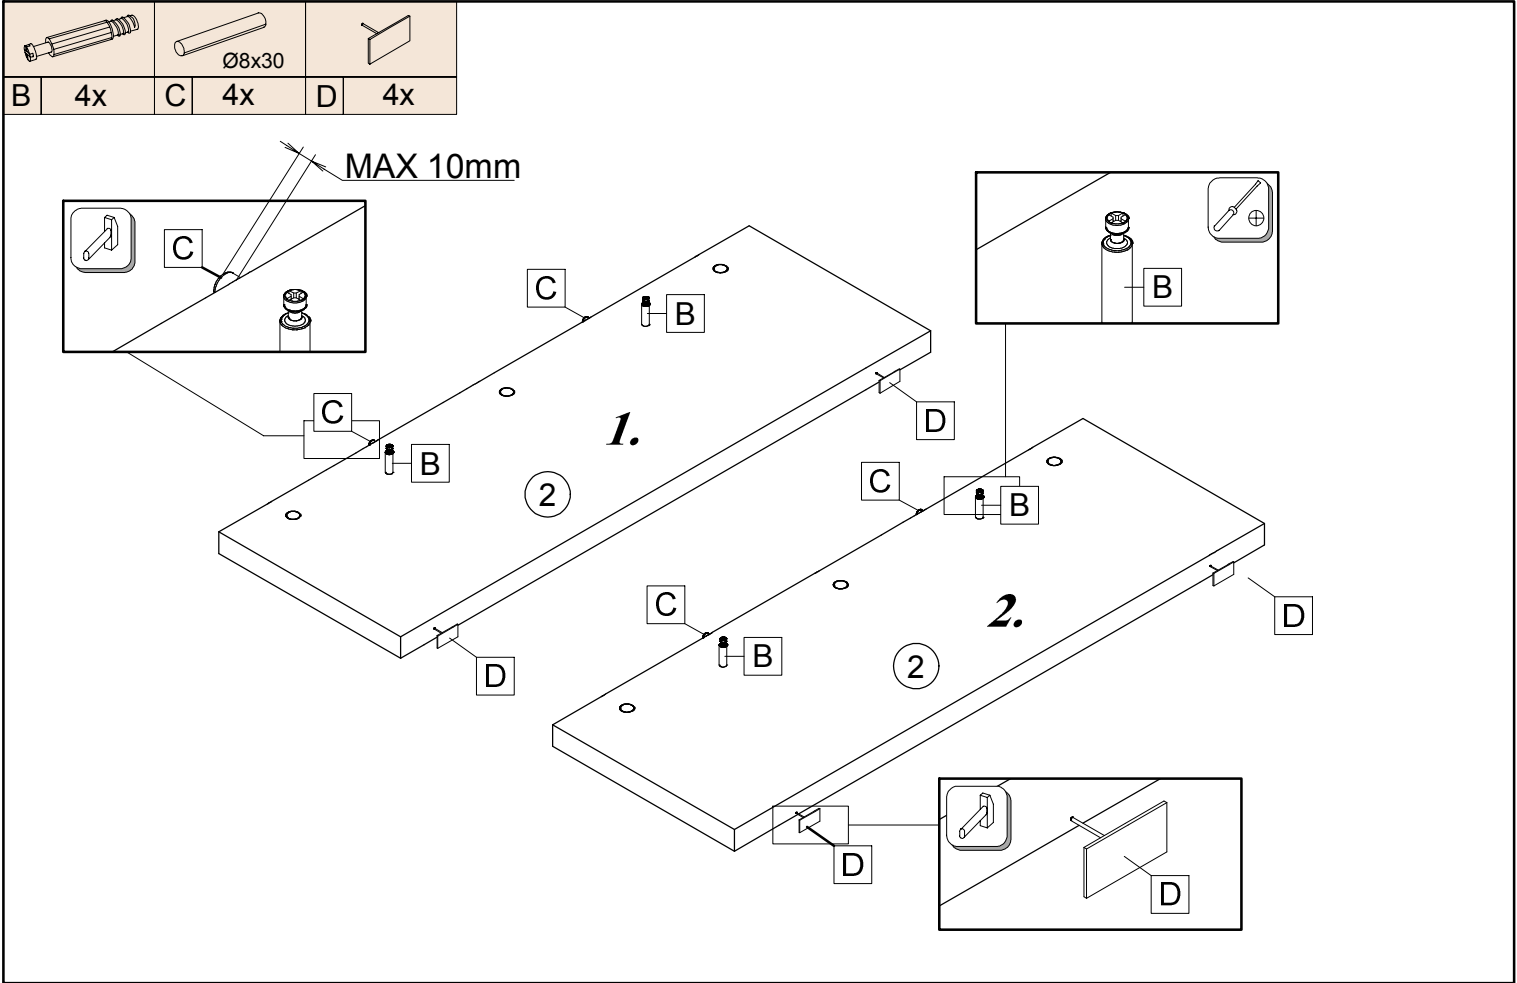

KS
KS-308-00
 1200*800*300

70013,01		70021,01		27000,00		30090,00		34951,00	
A	14x	B	14x	C	4x	D	4x	E	14x

0h 25 min	4		≤ 0,5 kg		

08415	2	272*794*28	2x	1/1
08416	3	1200*800*28	1x	1/1
00849	4	1138*100*16	2x	1/1

B 10x

E 14x