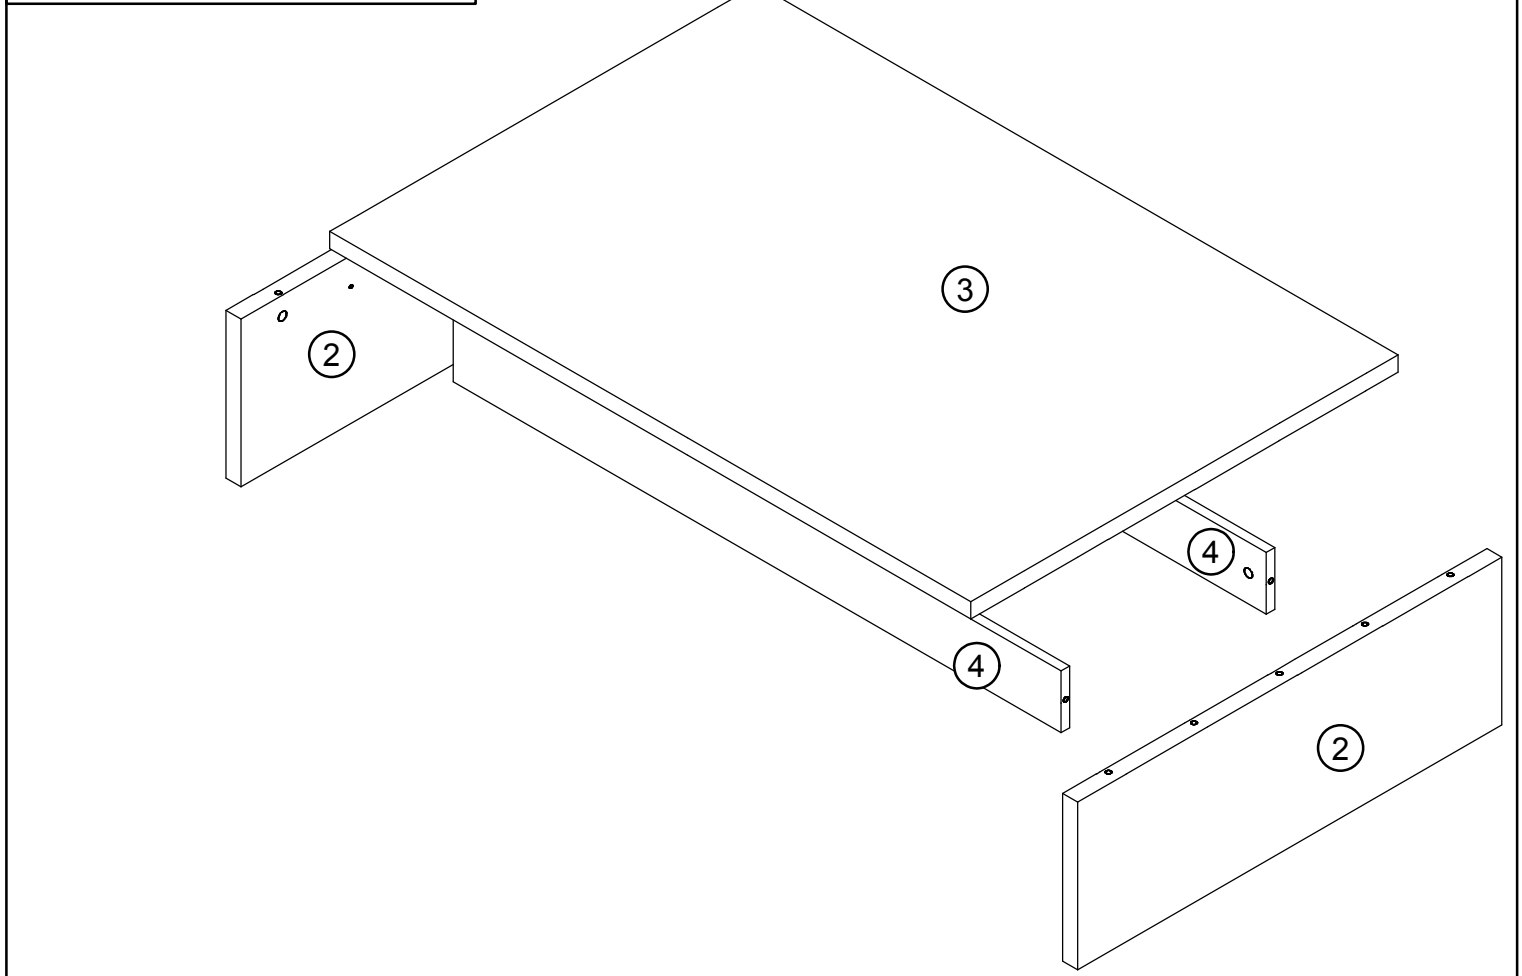

KS
KS-308-00
 1200*800*300

70013,01		70021,01		27000,00		30090,00		34951,00	
A	14x	B	14x	C	4x	D	4x	E	14x

0h 25 min	4		≤ 0,5 kg		

08415	2	272*794*28	2x	1/1
08416	3	1200*800*28	1x	1/1
00849	4	1138*100*16	2x	1/1

B 10x

E 14x