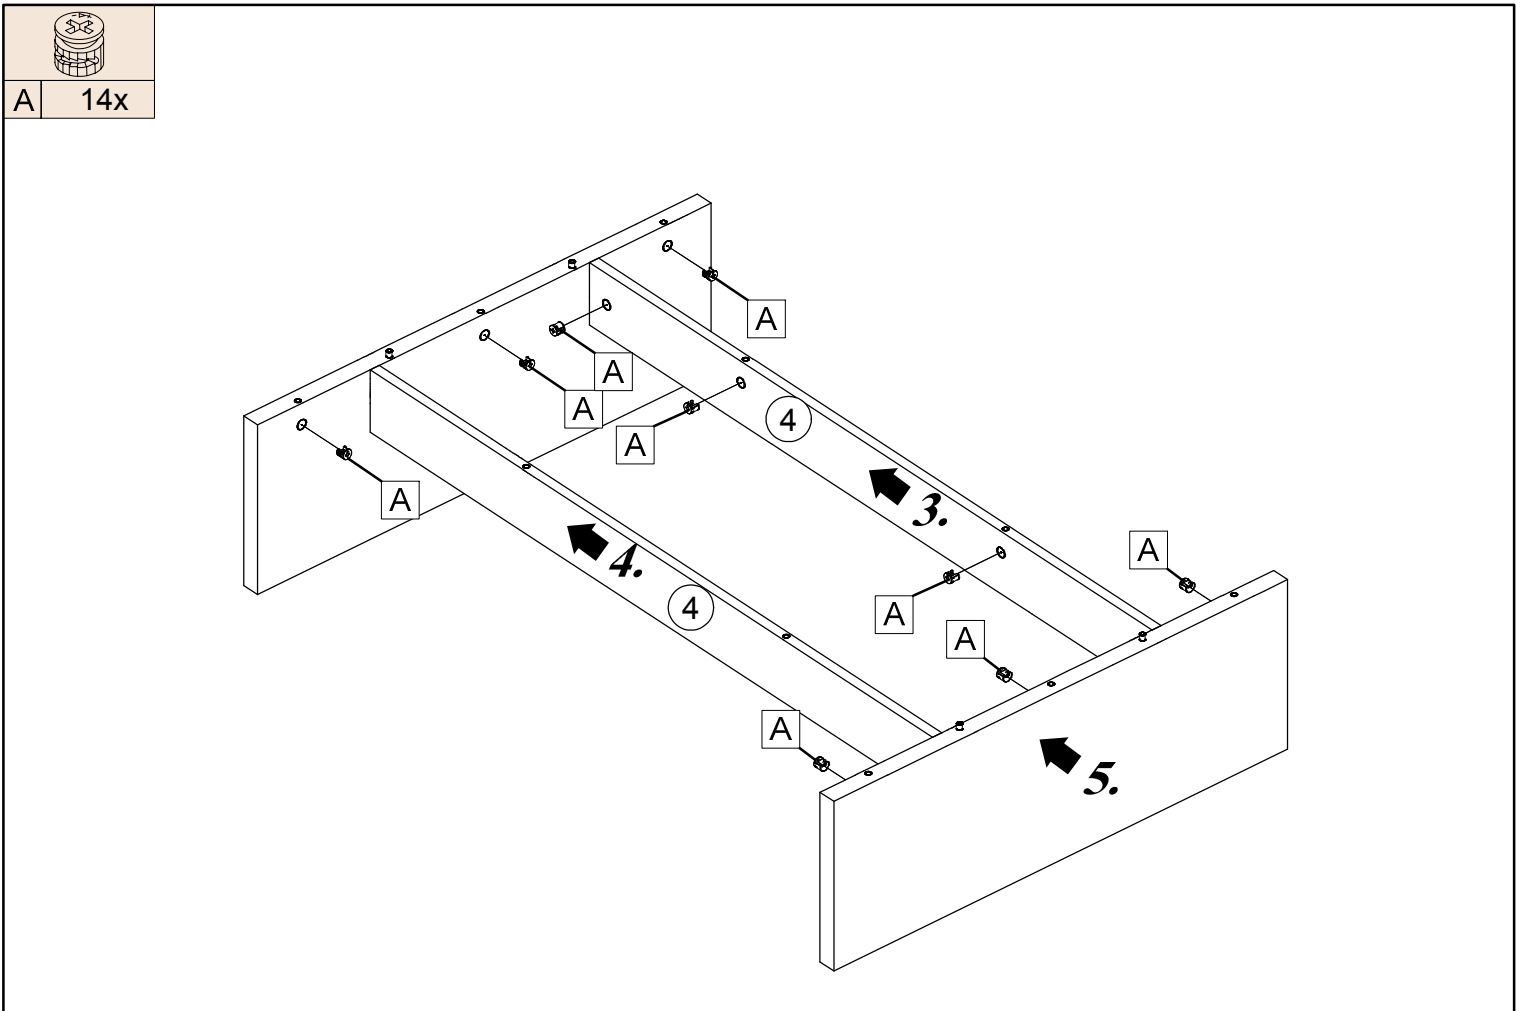

KS
KS-308-00
 1200*800*300

70013,01		70021,01		27000,00		30090,00		34951,00	
A	14x	B	14x	C	4x	D	4x	E	14x

0h 25 min	4		≤ 0,5 kg		

08415	2	272*794*28	2x	1/1
08416	3	1200*800*28	1x	1/1
00849	4	1138*100*16	2x	1/1

B 10x

E 14x